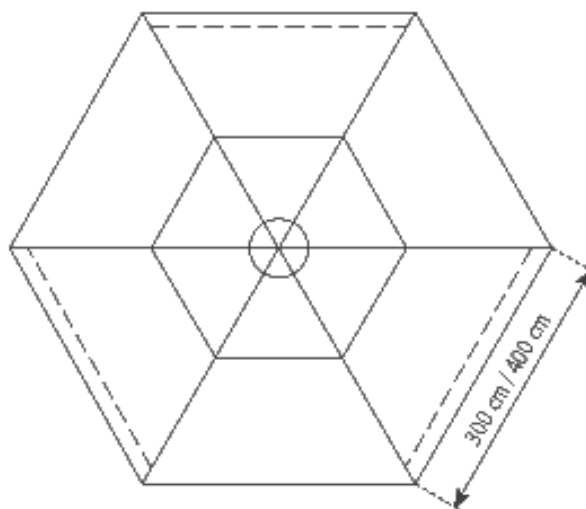

374 cm

Altura de la membrana

521 cm

Inclinación de la cubierta

20°

Componente más largo

430 cm

Dimensiones del perfil

neumática de aluminio

Suelo compacto

Cubierta

RÖDER No. 1: Tejido de poliéster recubierto de PVC, ignífugo según DIN 4102 B1, M2

Diseños especiales

Pueden sustituirse las piquetas utilizando suelo compacto