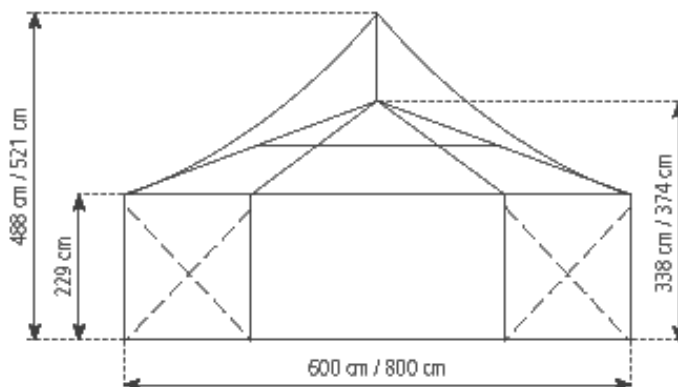

Diseños especiales

Pueden sustituirse las piquetas utilizando suelo compacto

20.11.2008, www.r-zs.de/es/14

RÖDER Zelt- und Veranstaltungsservice GmbH
63654 Büdingen Fon: +49 06049 700-0
Verkauf: Am Lautenstein Fax: +49 06049 700-339
Vermietung: An den Ellern Fon: +49 06049 700-309
HRB 3261, Friedberg UST.-IdNr.: DE 112607812

Geschäftsführer:
Rüdiger Blasius
Jens Brüggemann
St.-Nr.: 20 242 70249

Bank:
WGZ Bank eG
KBC Bank DTLD AG
Fortis Bank
Duns-Nr.: 32-239-9494

IBAN BLZ Konto
DE73 400 600 00 0000 772 633
DE86 500 203 00 0000 295 086
DE15 370 106 00 1102 421 161
info@r-zs.com

SWIFT/BIC
GENO DE MS
BANV DE HB 500
GEBADE 33
www.r-zs.com