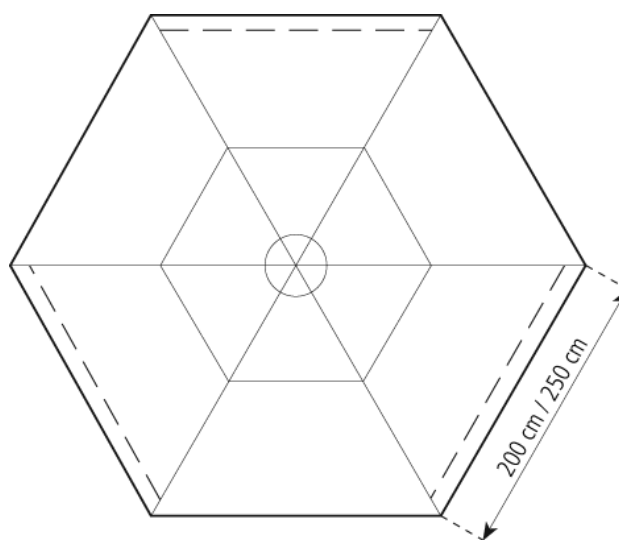

Diseños especiales

Pueden sustituirse las piquetas utilizando suelo compacto

20.11.2008, www.r-zs.de/es/158

RÖDER Zelt- und Veranstaltungsservice GmbH
63654 Büdingen Fon: +49 06049 700-0
Verkauf: Am Lautenstein Fax: +49 06049 700-339
Vermietung: An den Ellern Fon: +49 06049 700-309
HRB 3261, Friedberg UST.-IdNr.: DE 112607812

Geschäftsführer:
Rüdiger Blasius
Jens Brüggemann
St.-Nr.: 20 242 70249

Bank:
WGZ Bank eG
KBC Bank DTLD AG
Fortis Bank
Duns-Nr.: 32-239-9494

IBAN BLZ Konto
DE73 400 600 00 0000 772 633
DE86 500 203 00 0000 295 086
DE15 370 106 00 1102 421 161
info@r-zs.com

SWIFT/BIC
GENO DE MS
BANV DE HB 500
GEBADE 33
www.r-zs.com