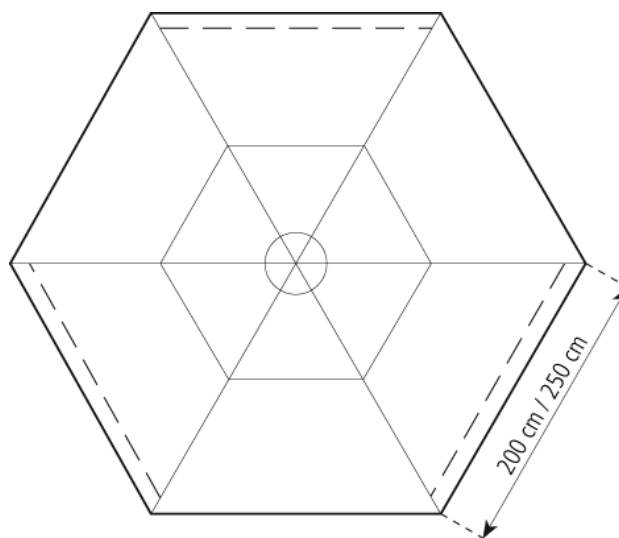

Diseños especiales

Pueden sustituirse las piquetas utilizando suelo compacto

20.11.2008, www.r-zs.de/es/159

RÖDER Zelt- und Veranstaltungsservice GmbH
63654 Büdingen Fon: +49 06049 700-0
Verkauf: Am Lautenstein Fax: +49 06049 700-339
Vermietung: An den Ellern Fon: +49 06049 700-309
HRB 3261, Friedberg UST.-IdNr.: DE 112607812

Geschäftsführer:
Rüdiger Blasius
Jens Brüggemann
St.-Nr.: 20 242 70249

Bank:
WGZ Bank eG
KBC Bank DTLD AG
Fortis Bank
Duns-Nr.: 32-239-9494

IBAN BLZ Konto
DE73 400 600 00 0000 772 633
DE86 500 203 00 0000 295 086
DE15 370 106 00 1102 421 161
info@r-zs.com

SWIFT/BIC
GENO DE MS
BANV DE HB 500
GEBADE 33
www.r-zs.com