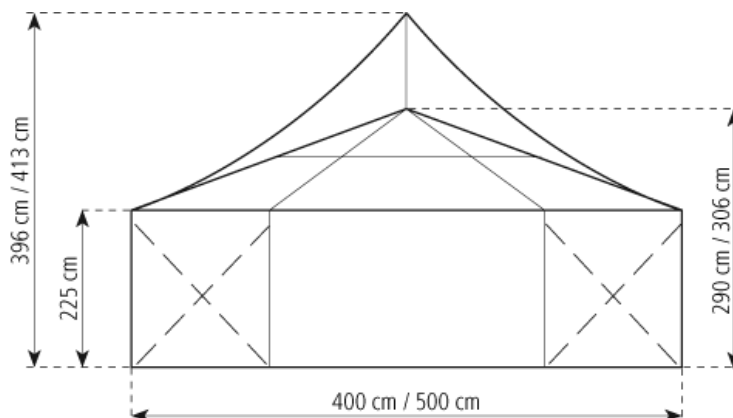

Diseños especiales

Pueden sustituirse las piquetas utilizando suelo compacto

20.11.2008, www.r-zs.de/es/159

RÖDER Zelt- und Veranstaltungsservice GmbH
63654 Büdingen Fon: +49 06049 700-0
Verkauf: Am Lautenstein Fax: +49 06049 700-339
Vermietung: An den Ellern Fon: +49 06049 700-309
HRB 3261, Friedberg UST.-IdNr.: DE 112607812

Geschäftsführer:
Rüdiger Blasius
Jens Brüggemann
St.-Nr.: 20 242 70249

Bank:
WGZ Bank eG
KBC Bank DTLD AG
Fortis Bank
Duns-Nr.: 32-239-9494

IBAN BLZ Konto
DE73 400 600 00 0000 772 633
DE86 500 203 00 0000 295 086
DE15 370 106 00 1102 421 161
info@r-zs.com

SWIFT/BIC
GENO DE MS
BANV DE HB 500
GEBADE 33
www.r-zs.com