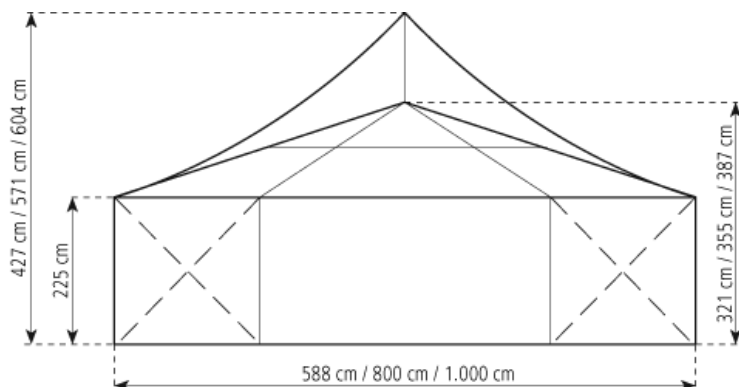

Diseños especiales

Pueden sustituirse las piquetas utilizando suelo compacto

06.01.2009, www.r-zs.de/es/161

RÖDER Zelt- und Veranstaltungsservice GmbH
63654 Büdingen Fon: +49 06049 700-0
Verkauf: Am Lautenstein Fax: +49 06049 700-339
Vermietung: An den Ellern Fon: +49 06049 700-309
HRB 3261, Friedberg UST.-IdNr.: DE 112607812

Geschäftsführer:
Rüdiger Blasius
Jens Brüggemann
St.-Nr.: 020 225 62014

Bank:
WGZ Bank eG
KBC Bank DTLD AG
Fortis Bank
Duns-Nr.: 32-239-9494

IBAN BLZ Konto
DE73 400 600 00 0000 772 633
DE86 500 203 00 0000 295 086
DE15 370 106 00 1102 421 161
info@r-zs.com

SWIFT/BIC
GENO DE MS
BANV DE HB 500
GEBADE 33
www.r-zs.com