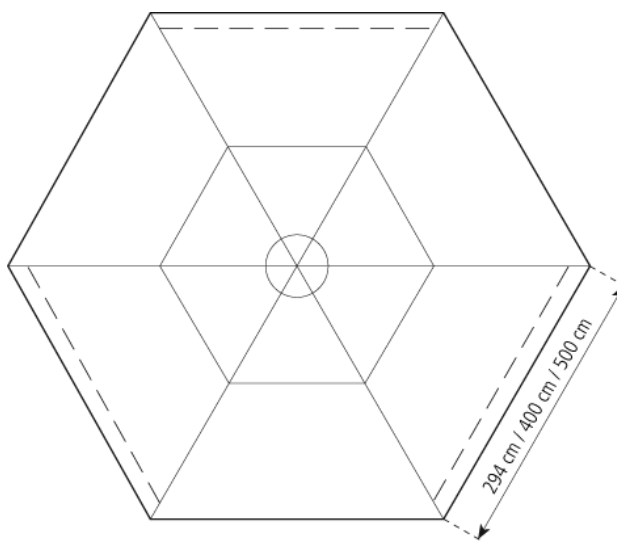

Diseños especiales

Pueden sustituirse las piquetas utilizando suelo compacto

06.01.2009, www.r-zs.de/es/161

RÖDER Zelt- und Veranstaltungsservice GmbH
63654 Büdingen Fon: +49 06049 700-0
Verkauf: Am Lautenstein Fax: +49 06049 700-339
Vermietung: An den Ellern Fon: +49 06049 700-309
HRB 3261, Friedberg UST.-IdNr.: DE 112607812

Geschäftsführer:
Rüdiger Blasius
Jens Brüggemann
St.-Nr.: 020 225 62014

Bank:
WGZ Bank eG
KBC Bank DTLD AG
Fortis Bank
Duns-Nr.: 32-239-9494

IBAN BLZ Konto
DE73 400 600 00 0000 772 633
DE86 500 203 00 0000 295 086
DE15 370 106 00 1102 421 161
info@r-zs.com

SWIFT/BIC
GENO DE MS
BANV DE HB 500
GEBADE 33
www.r-zs.com