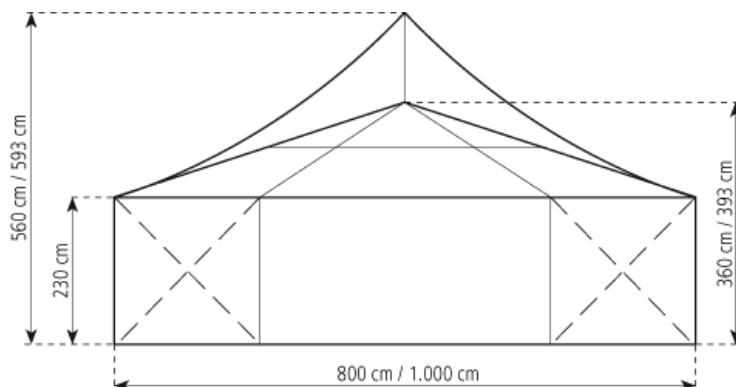

Diseños especiales

Pueden sustituirse las piquetas utilizando suelo compacto

01.12.2008, www.r-zs.de/es/176

RÖDER Zelt- und Veranstaltungsservice GmbH
63654 Büdingen Fon: +49 06049 700-0
Verkauf: Am Lautenstein Fax: +49 06049 700-339
Vermietung: An den Ellern Fon: +49 06049 700-309
HRB 3261, Friedberg UST.-IdNr.: DE 112607812

Geschäftsführer:
Rüdiger Blasius
Jens Brüggemann
St.-Nr.: 20 242 70249

Bank:
WGZ Bank eG
KBC Bank DTLD AG
Fortis Bank
Duns-Nr.: 32-239-9494

IBAN BLZ Konto
DE73 400 600 00 0000 772 633
DE86 500 203 00 0000 295 086
DE15 370 106 00 1102 421 161
info@r-zs.com

SWIFT/BIC
GENO DE MS
BANV DE HB 500
GEBADE 33
www.r-zs.com