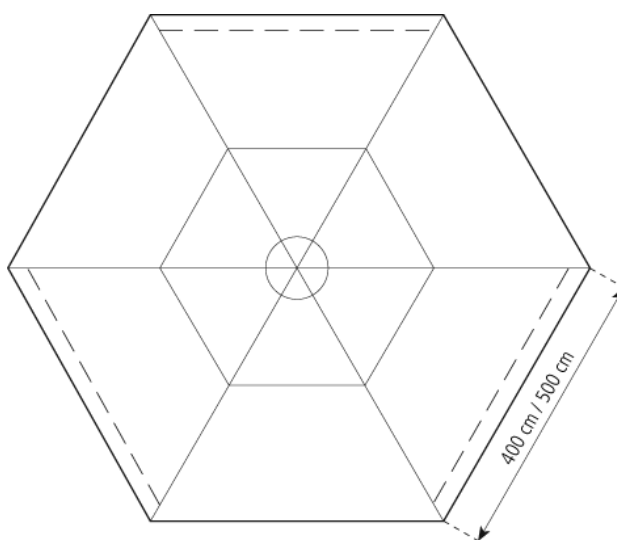

360 cm

Altura de la membrana

560 cm

Inclinación de la cubierta

18°

Componente más largo

455 cm

Dimensiones del perfil

Posibilidades adicionales

También puede ser montada como pabellón con entrepaños (ver carpas "Party" 800/230/360 y 1000/230/393)

Suelo

Suelo de madera con subestructura de acero-aluminio

Suelo cassette:

marco de aluminio con revestimiento o chapa

neumática de aluminio

Suelo compacto

Cubierta

RÖDER No. 1: Tejido de poliéster recubierto de PVC, ignífugo según DIN 4102 B1, M2

Diseños especiales

Pueden sustituirse las piquetas utilizando suelo compacto