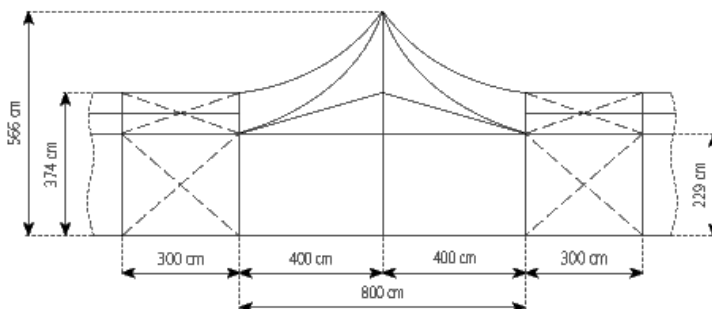

Observaciones

Todas las variaciones de los modelos "Mega" se ajustan a los modelos "Party" estándar de 8 m

01.12.2008, www.r-zs.de/es/18

RÖDER Zelt- und Veranstaltungsservice GmbH
63654 Büdingen Fon: +49 06049 700-0
Verkauf: Am Lautenstein Fax: +49 06049 700-339
Vermietung: An den Ellern Fon: +49 06049 700-309
HRB 3261, Friedberg UST.-IdNr.: DE 112607812

Geschäftsführer:
Rüdiger Blasius
Jens Brüggemann
St.-Nr.: 20 242 70249

Bank: WGZ Bank eG
KBC Bank DTLD AG
Fortis Bank
Duns-Nr.: 32-239-9494

IBAN BLZ Konto
DE73 400 600 00 0000 772 633
DE86 500 203 00 0000 295 086
DE15 370 106 00 1102 421 161
info@r-zs.com

SWIFT/BIC
GENO DE MS
BANV DE HB 500
GEBADE 33
www.r-zs.com