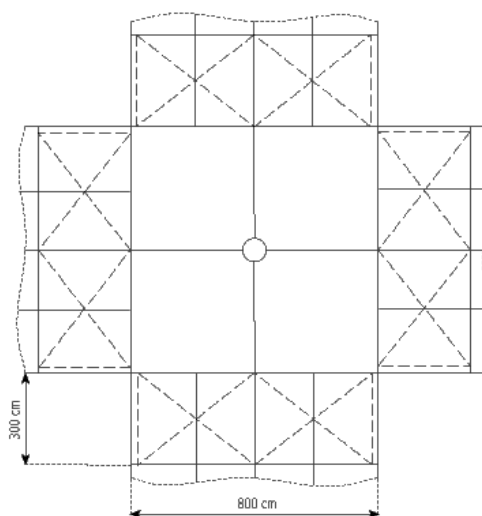

566 cm

Inclinación de la cubierta

20°

Distancia entre pórticos

300 cm

División del frontón

1 poste en el centro del frontón

Componente más largo

430 cm

Longitud mínima de la carpa

Mín. un panel de unión en cada dirección

Longitud máxima de la carpa

ampliable con cualquier módulo en todas direcciones

Dimensiones del perfil

81 x 48 x 3mm

Conexión pilar-media cercha

Pasador de puntal

Velocidad máx del viento

80 km/h

0.3 kN/m²

Posibilidades adicionales

Ampliación con ½ hexagonal en la parte frontal, en las carpas Mega de 8 m

Suelo

Suelo cassette:

marco de aluminio con revestimiento o chapa neumática de aluminio

Cubierta

RÖDER No. 1: Tejido de poliéster recubierto de PVC, ignífugo según DIN 4102 B1, M2

Observaciones

Todas las variaciones de los modelos "Mega" se ajustan a los modelos "Party" estándar de 8 m