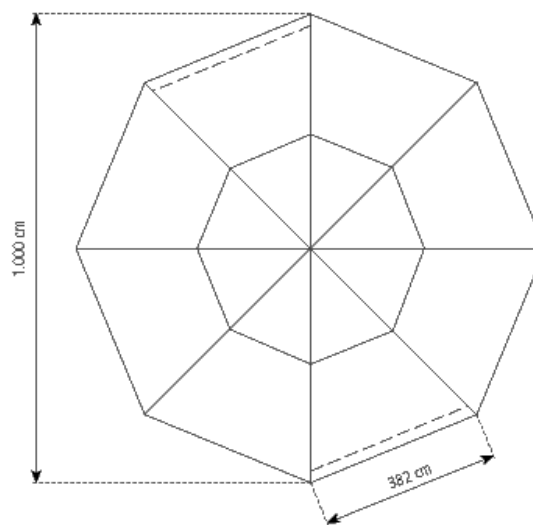

Diseños especiales

Se puede reemplazar el sistema de cables laterales por los pórticos de estabilidad

01.12.2008, www.r-zs.de/es/47

RÖDER Zelt- und Veranstaltungsservice GmbH
63654 Büdingen Fon: +49 06049 700-0
Verkauf: Am Lautenstein Fax: +49 06049 700-339
Vermietung: An den Ellern Fon: +49 06049 700-309
HRB 3261, Friedberg UST.-IdNr.: DE 112607812

Geschäftsführer:
Rüdiger Blasius
Jens Brüggemann
St.-Nr.: 20 242 70249

Bank:
WGZ Bank eG
KBC Bank DTLD AG
Fortis Bank
Duns-Nr.: 32-239-9494

IBAN BLZ Konto
DE73 400 600 00 0000 772 633
DE86 500 203 00 0000 295 086
DE15 370 106 00 1102 421 161
info@r-zs.com

SWIFT/BIC
GENO DE MS
BANV DE HB 500
GEBADE 33
www.r-zs.com