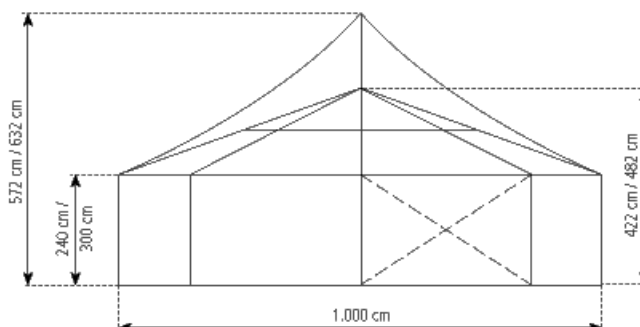

Diseños especiales

Se puede reemplazar el sistema de cables laterales por los pórticos de estabilidad

01.12.2008, www.r-zs.de/es/47

RÖDER Zelt- und Veranstaltungsservice GmbH
63654 Büdingen Fon: +49 06049 700-0
Verkauf: Am Lautenstein Fax: +49 06049 700-339
Vermietung: An den Ellern Fon: +49 06049 700-309
HRB 3261, Friedberg UST.-IdNr.: DE 112607812

Geschäftsführer:
Rüdiger Blasius
Jens Brüggemann
St.-Nr.: 20 242 70249

Bank:
WGZ Bank eG
KBC Bank DTLD AG
Fortis Bank
Duns-Nr.: 32-239-9494

IBAN BLZ Konto
DE73 400 600 00 0000 772 633
DE86 500 203 00 0000 295 086
DE15 370 106 00 1102 421 161
info@r-zs.com

SWIFT/BIC
GENO DE MS
BANV DE HB 500
GEBADE 33
www.r-zs.com