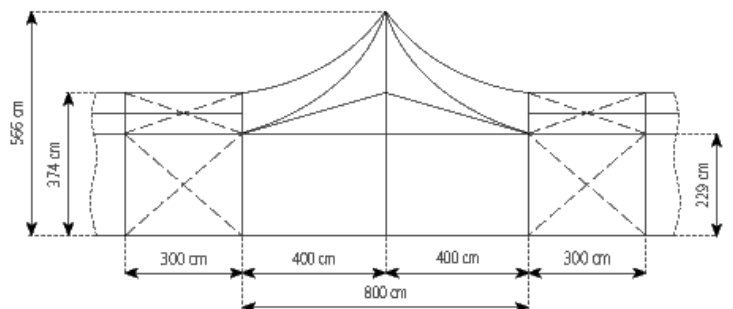

Remarques

toutes les variantes Mega s'adaptent sur les
tentés de réceptions standard 8m

21.11.2008, www.r-zs.de/fr/18

RÖDER Zelt- und Veranstaltungsservice GmbH
63654 Büdingen Fon: +49 06049 700-0
Verkauf: Am Lautenstein Fax: +49 06049 700-339
Vermietung: An den Ellern Fon: +49 06049 700-309
HRB 3261, Friedberg UST.-IdNr.: DE 112607812

Geschäftsführer:
Rüdiger Blasius
Jens Brüggemann
St.-Nr.: 20 242 70249

Bank:
WGZ Bank eG
KBC Bank DTLD AG
Fortis Bank
Duns-Nr.: 32-239-9494

IBAN BLZ Konto
DE73 400 600 00 0000 772 633
DE86 500 203 00 0000 295 086
DE15 370 106 00 1102 421 161
info@r-zs.com

SWIFT/BIC
GENO DE MS
BANV DE HB 500
GEBADE 33
www.r-zs.com