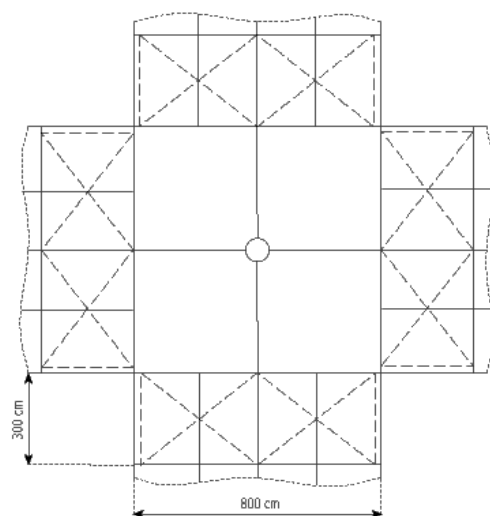

Remarques

toutes les variantes Mega s'adaptent sur les
tentés de réceptions standard 8m

21.11.2008, www.r-zs.de/fr/18

RÖDER Zelt- und Veranstaltungsservice GmbH
63654 Büdingen Fon: +49 06049 700-0
Verkauf: Am Lautenstein Fax: +49 06049 700-339
Vermietung: An den Ellern Fon: +49 06049 700-309
HRB 3261, Friedberg UST.-IdNr.: DE 112607812

Geschäftsführer:
Rüdiger Blasius
Jens Brüggemann
St.-Nr.: 20 242 70249

Bank:
WGZ Bank eG
KBC Bank DTLD AG
Fortis Bank
Duns-Nr.: 32-239-9494

IBAN BLZ Konto
DE73 400 600 00 0000 772 633
DE86 500 203 00 0000 295 086
DE15 370 106 00 1102 421 161
info@r-zs.com

SWIFT/BIC
GENO DE MS
BANV DE HB 500
GEBADE 33
www.r-zs.com