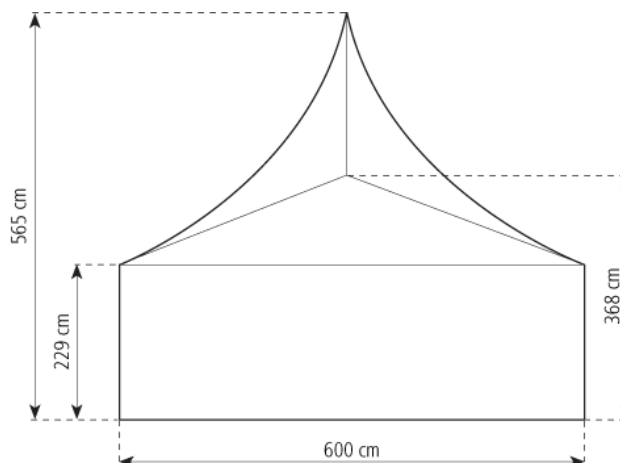

04.12.2008, www.r-zs.de/fr/31

RÖDER Zelt- und Veranstaltungsservice GmbH
63654 Büdingen Fon: +49 06049 700-0
Verkauf: Am Lautenstein Fax: +49 06049 700-339
Vermietung: An den Ellern Fon: +49 06049 700-309
HRB 3261, Friedberg UST.-IdNr.: DE 112607812

Geschäftsführer:
Rüdiger Blasius
Jens Brüggemann
St.-Nr.: 20 242 70249

Bank:
WGZ Bank eG
KBC Bank DTLD AG
Fortis Bank
Duns-Nr.: 32-239-9494

IBAN BLZ Konto
DE73 400 600 00 0000 772 633
DE86 500 203 00 0000 295 086
DE15 370 106 00 1102 421 161
info@r-zs.com

SWIFT/BIC
GENO DE MS
BANV DE HB 500
GEBADE 33
www.r-zs.com