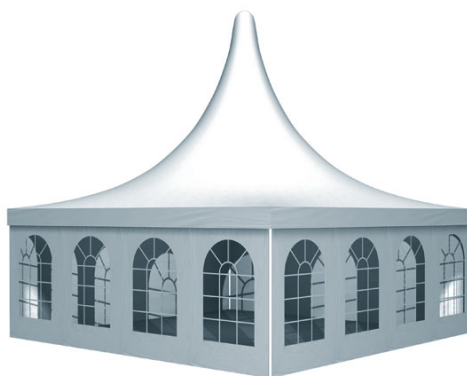

04.12.2008, www.r-zs.de/fr/31

RÖDER Zelt- und Veranstaltungsservice GmbH
63654 Büdingen Fon: +49 06049 700-0
Verkauf: Am Lautenstein Fax: +49 06049 700-339
Vermietung: An den Ellern Fon: +49 06049 700-309
HRB 3261, Friedberg UST.-IdNr.: DE 112607812

Geschäftsführer:
Rüdiger Blasius
Jens Brüggemann
St.-Nr.: 20 242 70249

Bank:
WGZ Bank eG
KBC Bank DTLD AG
Fortis Bank
Duns-Nr.: 32-239-9494

IBAN BLZ Konto
DE73 400 600 00 0000 772 633
DE86 500 203 00 0000 295 086
DE15 370 106 00 1102 421 161
info@r-zs.com

SWIFT/BIC
GENO DE MS
BANV DE HB 500
GEBADE 33
www.r-zs.com